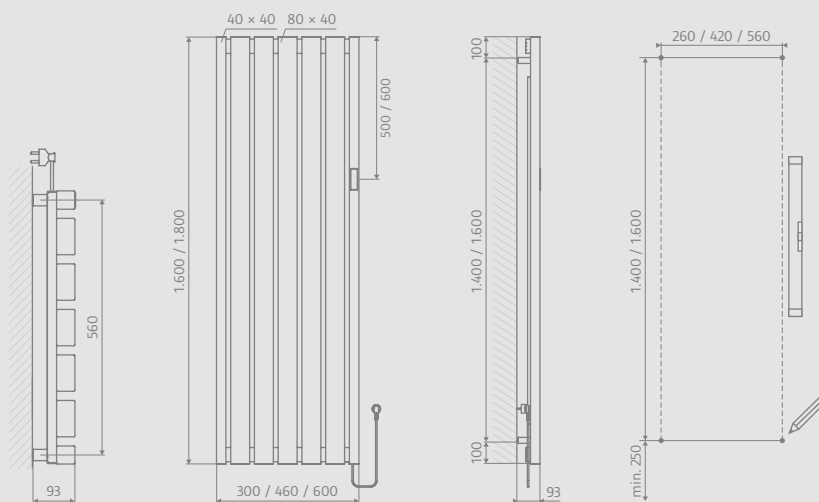

Technische Zeichnungen

Maße in mm (B x H)	Leistung in Watt	Gewicht in kg	Artikel-Nr.
300 x 1.600	500	17,6	8323160
300 x 1.800	600	19,5	8323180
460 x 1.600	900	24,8	8325160
460 x 1.800	1.220	27,2	8325180
600 x 1.600	1.200	31,6	8326160
600 x 1.800	1.700	35,9	8326180