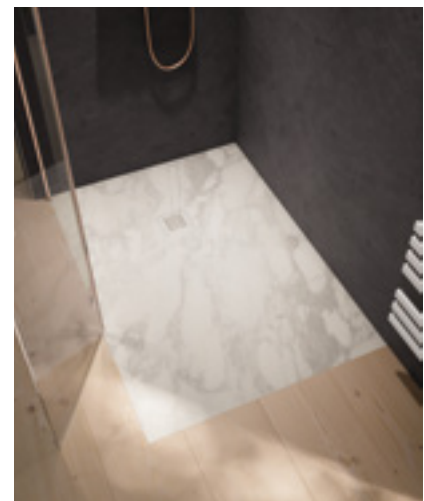

NEUHEITEN

Duschkabinen

WALK IN VINYA

Neue Freiräume erleben

Individuell und schick

Mit vielfältigen Gestaltungs- sowie Montagemöglichkeiten und praktischen Funktionen ist die Walk In Vinya Duschkabtrennung die perfekte Wahl für offene Duschkonzepte und bewirkt selbst in kleinen Räumen wahre Wunder. Die nach innen und außen schwenkbaren Scharniere sorgen dabei für zusätzlichen Komfort und Flexibilität.