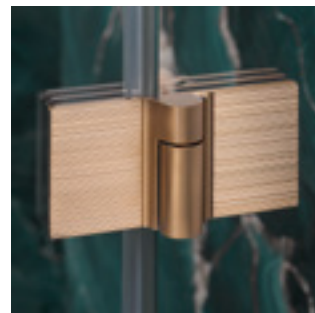

## Pure Ästhetik mit einer Extraportion Komfort

Die rahmenlose Duschkabinenserie Vinya Pur bietet ein Höchstmaß an Eleganz und Raffinesse. Für die Serie entworfene Pendelscharniere, Wandwinkel, Stabilisationsbügel und Griffe sind optisch perfekt aufeinander abgestimmt und in vielen Farbvarianten erhältlich. Mit Hilfe einer innovativen Klebtechnik werden die eckig-filigranen Scharniere werkseitig auf das 8 mm starke Glas angebracht – ganz ohne Glasbohrungen und Verschraubungen – für ein neues Level an Reinigungsfreundlichkeit und Hygiene.

## Scharnierfarben

Chromoptik,  
Glatt

Schwarz-matt,  
Glatt

Gunmetal gebürstet,  
Reliefstruktur

Kupfer gebürstet,  
Reliefstruktur

**VINYA PUR**